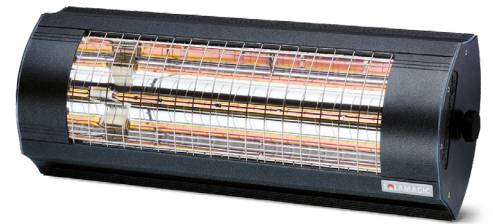

# Eco+ PRO

Infrarot-Heizstrahler

Effiziente Heizlampe mit extra hoher Heizleistung. Heizt eine Fläche von bis zu 17 m<sup>2</sup> mit angenehmer Wärmestrahlung.

## Spezifikationen

- Leistung: 2000 Watt
- Abdeckungsbereich: Bis zu 17 m<sup>2</sup>
- Installation: Wand, Decke, unter Markisen
- Neigungswinkel: +/- 30°
- Maße Heizelement: 152 x 483 x 144 mm (H x B x T)
- Gewicht: 2,8 kg
- Material: Aluminium und rostfreier Stahl
- Beschichtung: Pulverbeschichtet mit Korrosionsprimer, Standard: EN-ISO 6270-0
- Farbe: Schwarz
- Garantie: 5 Jahre / 1 Jahr auf das Heizelement

## Technische Eigenschaften

- Technologie: Solamagic Hochtechnologie  
HP No-glare®-Technik
- Heizelement: Solamagic Solastar IV  
HP No-glare® Heizelement
- Reflektor: Patentierter W-Reflektor von Solamagic
- Restlicht: 55-60 lux/kW/m<sup>2</sup>
- Anschluss: 230 V / 50 Hz
- Anschlusskabel: 1800 mm mit geerdetem Stecker (Schuko-Stecker)
- Min. Sicherung: 13, empfohlen 16 Amp
- Stromverbrauch: 8,7 Amp bei 230 V
- Sicherheitsklasse: SK I
- IP-Klassifizierung: IP X4/X5
- Qualitätsprüfung: TÜV-geprüft und -zertifiziert