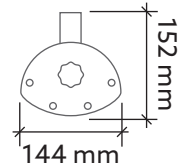

## Spezifikationen

- Leistung: 2000 Watt
- Abdeckungsbereich: Bis zu 17 m<sup>2</sup>
- Installation: Wand, Decke, unter Markisen
- Neigungswinkel: +/- 30°
- Maße Heizelement: 152 x 483 x 144 mm (H x B x T)
- Gewicht: 2,8 kg
- Material: Aluminium und rostfreier Stahl
- Beschichtung: Pulverbeschichtet mit Korrosionsprimer, Standard: EN-ISO 6270-0
- Farbe: Schwarz
- Garantie: 5 Jahre / 1 Jahr auf das Heizelement

## Technische Eigenschaften

- Technologie: Solamagic Hochtechnologie  
HP No-glare®-Technik
- Heizelement: Solamagic Solastar IV  
HP No-glare® Heizelement
- Reflektor: Patentierter W-Reflektor von Solamagic
- Restlicht: 55-60 lux/kW/m<sup>2</sup>
- Anschluss: 230 V / 50 Hz
- Anschlusskabel: 1800 mm mit geerdetem Stecker (Schuko-Stecker)
- Min. Sicherung: 13, empfohlen 16 Amp
- Stromverbrauch: 8,7 Amp bei 230 V
- Sicherheitsklasse: SK I
- IP-Klassifizierung: IP X4/X5
- Qualitätsprüfung: TÜV-geprüft und -zertifiziert