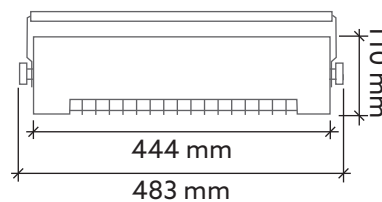

## Spezifikationen

- Leistung: 2000 Watt
- Abdeckungsbereich: Bis zu 17 m<sup>2</sup>
- Installation: Wand, Decke, unter Markisen
- Neigungswinkel: +/- 30°
- Maße Heizelement: 152 x 483 x 144 mm (H x B x T)
- Gewicht: 2,8 kg
- Material: Aluminium und rostfreier Stahl
- Beschichtung: Pulverbeschichtet mit Korrosionsprimer, Standard: EN-ISO 6270-0
- Farbe: Schwarz
- Garantie: 5 Jahre / 1 Jahr auf das Heizelement

## Technische Eigenschaften

- Technologie: Solamagic Hochtechnologie  
HP No-glare®-Technik
- Heizelement: Solamagic Solastar IV  
HP No-glare® Heizelement
- Reflektor: Patentierter W-Reflektor von Solamagic
- Restlicht: 55-60 lux/kW/m<sup>2</sup>
- Anschluss: 230 V / 50 Hz
- Anschlusskabel: 1800 mm mit geerdetem Stecker (Schuko-Stecker)
- Min. Sicherung: 13, empfohlen 16 Amp
- Stromverbrauch: 8,7 Amp bei 230 V
- Sicherheitsklasse: SK I
- IP-Klassifizierung: IP X4/X5
- Qualitätsprüfung: TÜV-geprüft und -zertifiziert